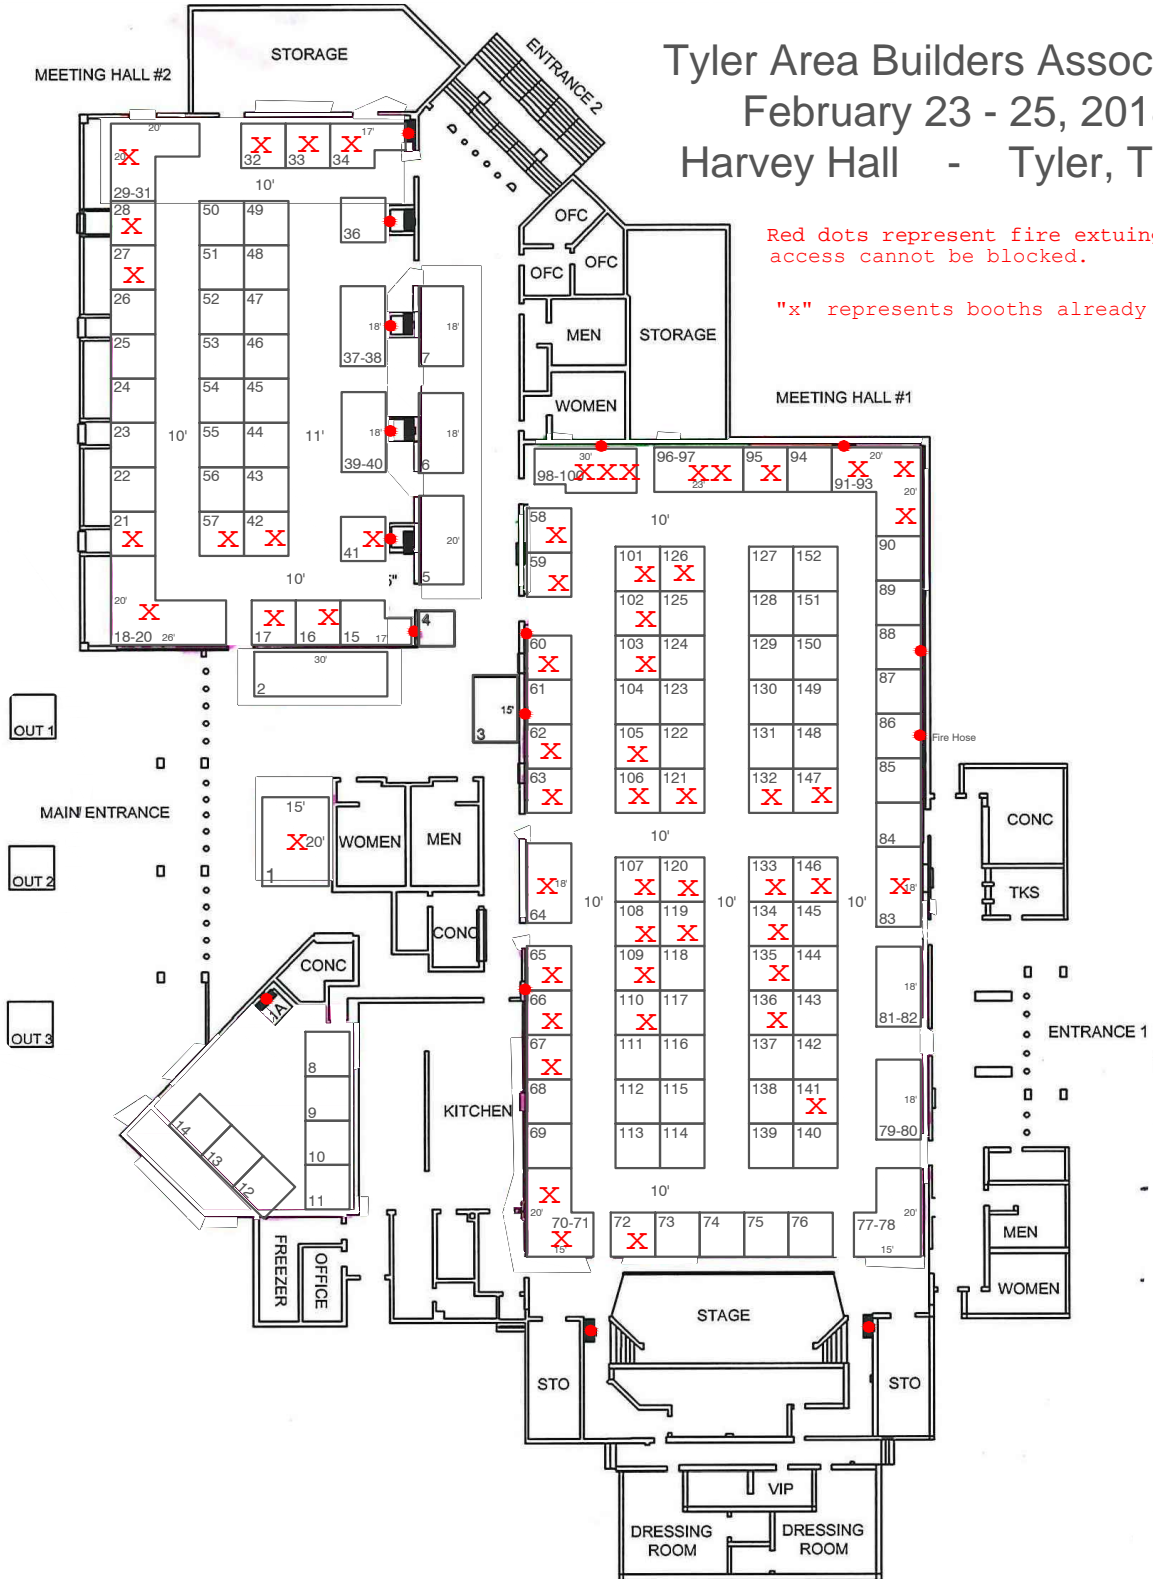

Tyler Area Builders Association February 23 - 25, 2018 Harvey Hall - Tyler, Texas

Red dots represent fire extinguishers;
access cannot be blocked.

"x" represents booths already taken.

Booth Name/Nu Member Price

001	2,300.00
002	2,100.00
003	1,200.00
004	500.00
005	1,000.00
006	1,000.00
007	1,000.00
008	465.00
009	465.00
010	465.00
011-012	775.00
013	465.00
014	465.00
015	500.00
016	465.00
017	500.00
018-020	1,300.00
021	465.00
022	465.00
023	465.00
024	465.00
025	465.00
026	465.00
027	465.00
028	465.00
029-031	1,300.00
032	465.00
033	465.00
034-035	500.00
036	500.00
037-038	775.00
039-040	775.00
041	500.00
042	500.00
043	465.00
044	465.00

045	465.00
046	465.00
047	465.00
048	465.00
049	500.00
050	500.00
051	465.00
052	465.00
053	465.00
054	465.00
055	465.00
056	465.00
057	500.00
058-059	700.00
060	500.00
061	465.00
062	465.00
063	500.00
064	435.00
065	500.00
066	465.00
067	465.00
068	465.00
069	465.00
070-071	1,100.00
072	465.00
073	465.00
074	465.00
075	465.00
076	465.00
077-078	1,100.00
079-080	700.00
081-082	700.00
083	435.00
084	465.00
085	465.00
086	465.00

129	465.00
130	465.00
131	465.00
132	500.00
133	500.00
134	465.00
135	465.00
136	465.00
137	465.00
138	465.00
139	500.00
140	500.00
141	465.00
142	465.00
143	465.00
144	465.00
145	465.00
146	500.00
147	500.00
148	465.00
149	465.00
150	465.00
151	465.00
152	500.00
Outside Booth 1	375.00
Outside Booth 2	375.00
Outside Booth 3	375.00
Outside Booth 4	375.00